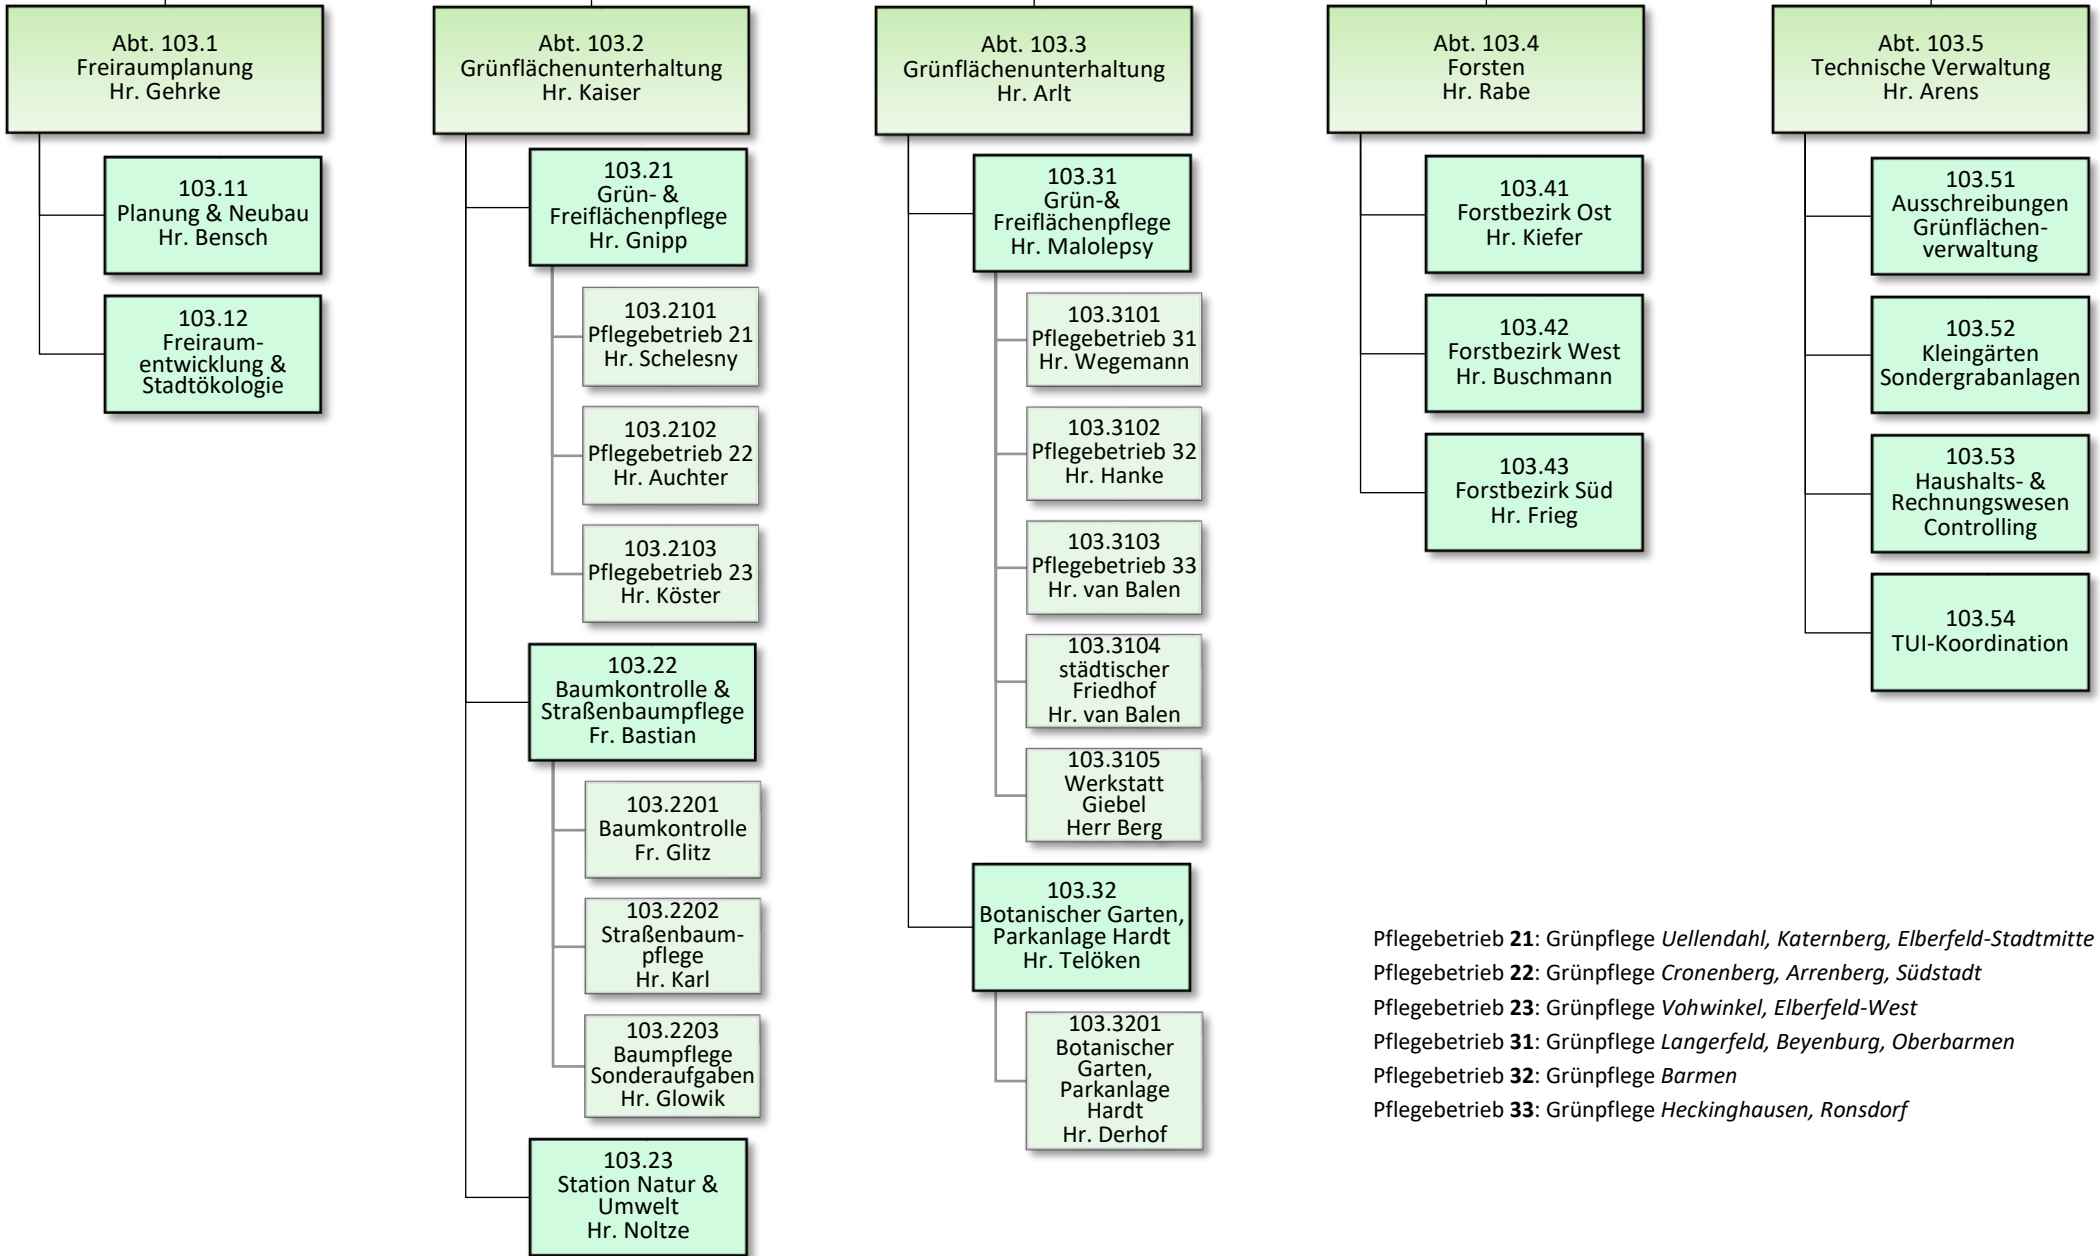

Organisationsstruktur
Ressort Grünflächen und Forsten

**Ressort 103
Grünflächen und Forsten
Fr. Berendes**

Pflegebetrieb 21: Grünpflege Uellendahl, Katernberg, Elberfeld-Stadtmitte
Pflegebetrieb 22: Grünpflege Cronenberg, Arrenberg, Südstadt
Pflegebetrieb 23: Grünpflege Vohwinkel, Elberfeld-West
Pflegebetrieb 31: Grünpflege Langerfeld, Beyenburg, Oberbarmen
Pflegebetrieb 32: Grünpflege Barmen
Pflegebetrieb 33: Grünpflege Heckinghausen, Ronsdorf